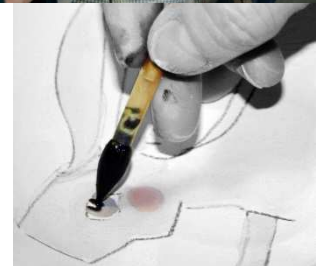

Over de workshop:

Ute werkt met de Majolicatechniek, waarbij de decoratie versmelt met of verzinkt in de glazuur, oftewel schilderen in glazuur. De workshop wordt gestart met een opwarmronde waarin de teken- en schilderhand wordt losgemaakt. Vervolgens zal Ute de verschillende stappen toelichten. Het glazuren, de kleuren prepareren, het maken van oxidepotloden/stiften en het maken van stempels en sjablonen.

Dan zal Ute het decoreren demonstreren en de hoe ze de verschillende eerder toegelichte vaardigheden hierbij toepast. Dan gaat iedereen zelf aan het decoreren, eerst op papier en vervolgens in de glazuur.